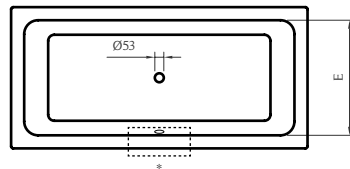

# MORITZ

**1700 x 810**

Opções:  
Fundo anti-deslizante | Furos para torneiras | Pés reguláveis

Options:  
Antislip | Tap holes | Adjustable feet

## DIMENSÕES - DIMENSIONS (mm)

<b>1700</b>	<b>1700</b>	<b>810</b>	<b>562</b>	<b>1550</b>	<b>660</b>	-	<b>472</b>	<b>460</b>	-	-	-	-	-	-	-	-
	<b>A</b>	<b>B</b>	<b>C</b>	<b>D</b>	<b>E</b>	<b>F</b>	<b>G</b>	<b>H</b>	<b>I</b>	<b>J</b>	<b>L</b>	<b>M</b>	<b>N</b>	<b>O</b>	<b>P</b>	<b>Q</b>

1700	
KG	LT
PESO/WEIGHT <b>128</b>	VOL. <b>220</b>

\* Opção - Option

Pormenor da ába - Rim detail

Medidas Aproximadas | Válvula de segurança disponível com 63mm  
Approximate measurements | Overflow hole available with 63mm