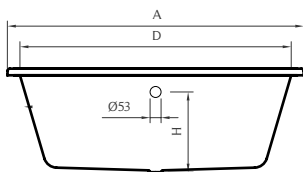

# MORITZ

**1700 x 810**

Opções:  
Fundo anti-deslizante | Furos para torneiras | Pés reguláveis

Options:  
Antislip | Tap holes | Adjustable feet

## DIMENSÕES - DIMENSIONS (mm)

<b>1700</b>	<b>1700</b>	<b>810</b>	<b>562</b>	<b>1550</b>	<b>660</b>	-	<b>472</b>	<b>460</b>	-	-	-	-	-	-	-	-
	<b>A</b>	<b>B</b>	<b>C</b>	<b>D</b>	<b>E</b>	<b>F</b>	<b>G</b>	<b>H</b>	<b>I</b>	<b>J</b>	<b>L</b>	<b>M</b>	<b>N</b>	<b>O</b>	<b>P</b>	<b>Q</b>

1700	
KG	LT
PESO/WEIGHT <b>128</b>	VOL. <b>220</b>

\* Opção - Option

Pormenor da ába - Rim detail

Medidas Aproximadas | Válvula de segurança disponível com 63mm  
Approximate measurements | Overflow hole available with 63mm