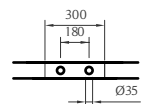

# MORITZ

**1700 x 810**

Opções:  
Fundo anti-deslizante | Furos para torneiras | Pés reguláveis

Options:  
Antislip | Tap holes | Adjustable feet

## DIMENSÕES - DIMENSIONS (mm)

<b>1700</b>	<b>1700</b>	<b>810</b>	<b>562</b>	<b>1550</b>	<b>660</b>	-	<b>472</b>	<b>460</b>	-	-	-	-	-	-	-	-
	<b>A</b>	<b>B</b>	<b>C</b>	<b>D</b>	<b>E</b>	<b>F</b>	<b>G</b>	<b>H</b>	<b>I</b>	<b>J</b>	<b>L</b>	<b>M</b>	<b>N</b>	<b>O</b>	<b>P</b>	<b>Q</b>

1700	
KG	LT
PESO/WEIGHT <b>128</b>	VOL. <b>220</b>

\* Opção - Option

Pormenor da ába - Rim detail

Medidas Aproximadas | Válvula de segurança disponível com 63mm  
Approximate measurements | Overflow hole available with 63mm