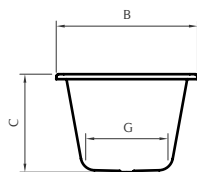

# MORITZ

**1700 x 810**

Opções:  
Fundo anti-deslizante | Furos para torneiras | Pés reguláveis

Options:  
Antislip | Tap holes | Adjustable feet

## DIMENSÕES - DIMENSIONS (mm)

<b>1700</b>	<b>1700</b>	<b>810</b>	<b>562</b>	<b>1550</b>	<b>660</b>	-	<b>472</b>	<b>460</b>	-	-	-	-	-	-	-	-
	<b>A</b>	<b>B</b>	<b>C</b>	<b>D</b>	<b>E</b>	<b>F</b>	<b>G</b>	<b>H</b>	<b>I</b>	<b>J</b>	<b>L</b>	<b>M</b>	<b>N</b>	<b>O</b>	<b>P</b>	<b>Q</b>

1700	
KG	LT
PESO/WEIGHT <b>128</b>	VOL. <b>220</b>

\* Opção - Option

Pormenor da ába - Rim detail

Medidas Aproximadas | Válvula de segurança disponível com 63mm  
Approximate measurements | Overflow hole available with 63mm