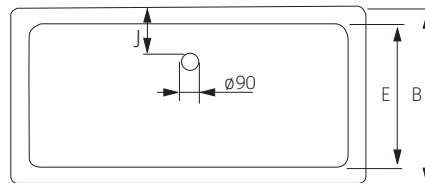

1600 x 800 x 60

Opções:
Fundo anti-deslizante

Options:
Antislip

1600x800	1600	800	60	1480	680	-	-	-	-	180	-	-	-	-	-	-	-	1600
	A	B	C	D	E	F	G	H	I	J	L	M	N	O	P	Q	R	KG
																		PESO/WEIGHT
																		75

Pormenor da ába ~ Rim detail