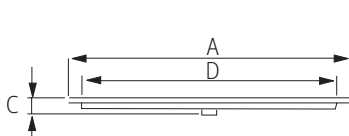

1600 x 800 x 60

Opções:
Fundo anti-deslizante

Options:
Antislip

1600x800	1600	800	60	1480	680	-	-	-	-	180	-	-	-	-	-	-	-	1600
	A	B	C	D	E	F	G	H	I	J	L	M	N	O	P	Q	R	KG
																		PESO/WEIGHT
																		75

Pormenor da ába ~ Rim detail